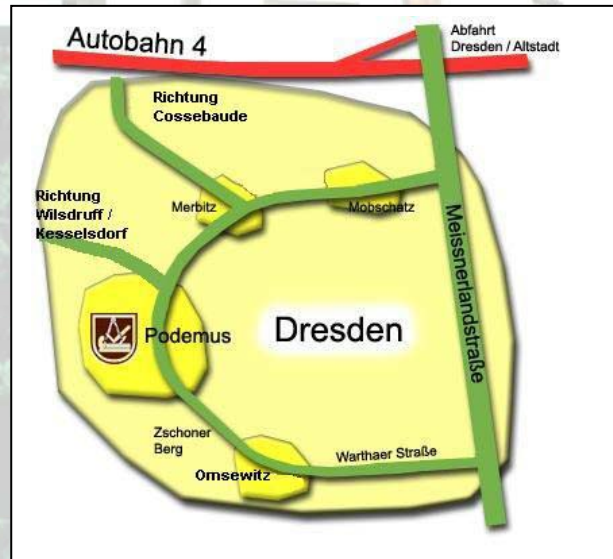

Die Tischlerei Uhl wurde 1986 durch Betriebsübernahme gegründet.

Bis 1989 produzierte die Firma hauptsächlich Saunakabinen für den öffentlichen Bereich und realisierte verschiedene Aufträge im Innenausbau, Fenster-, Türen- und Treppenbau für den Privatkundenbereich.

1990 wurde die Werkstatt von Dresden-Cotta nach Dresden-Podemus verlegt.

Der denkmalgeschützte Dreiseithof in Podemus wurde durch umfangreiche Baumassnahmen zur Werkstatt, Maschinen- und Lagerraum umgestaltet.

Durch Investitionen in neue Maschinen und Ausrüstung kann jetzt individueller und effektiver auf Kundenwünsche eingegangen werden.

In der Hoffnung, Sie auf uns neugierig gemacht zu haben, stehen wir Ihnen jederzeit zur Verfügung.

Tischlerei Uhl

**Saunabau – Innenausbau
Fenster und Türen**

seit 1986

Tischlermeister Eberhard Uhl
Dipl. -Ing.

Altpodemus 3
01156 Dresden / Podemus

www.tischlerei-uhl.de
info@tischlerei-uhl.de

Tel. 0351 - 4538314
Fax 0351 - 4525817

So finden Sie uns:

**Saunabau
Innenausbau
Fenster
Türen**

Tischlerei Uhl

29 9 01