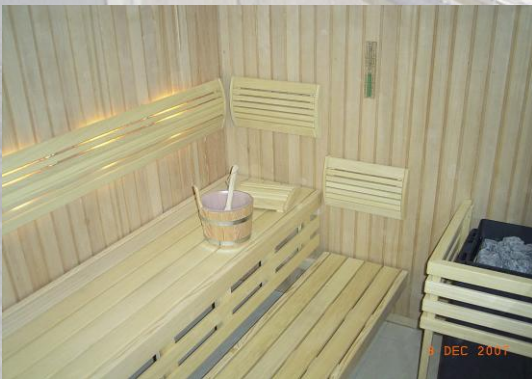

Massivholzsauna

Eckkabine
in Fichte
an Dach -
schräge
angepasst

Außensauna

Achteck
Blockbohlen –
sauna in
nordischer Fichte

Kabine in
Fichte mit
Dach -
schräge

Kabine in
Hemlock
mit ge -
rundeten
Rücken -
lehnen

Zentral
angeordneter
Achteck Ofen

Wärme - kabine

Kabine in
Hemlock
mit zwei -
seitiger
Dach -
schräge

Infarot –
Wärmekabine
in Fichte